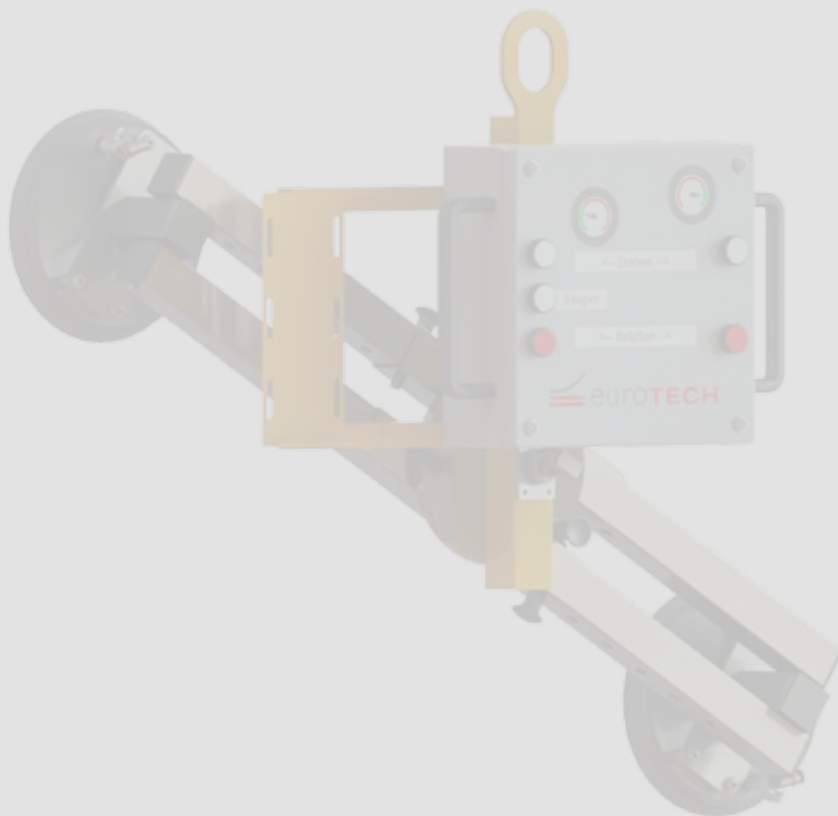

euroTECH

V A C U U M T E C H N O L O G I E S

eT-Hover-modesty (BG)

Обща информация

- подходящ за транспорт на плоски товари, позволяващи захващане с вакуум, като например стъкла, ламарина, пластмасови или дървени плоскости
- макс. товароподемност 250 kg (eT-Hover-modesty-VD) или 600 kg (eT-Hover-modesty-SD)
- в съответствие с DIN EN 13 155
- възможно е завъртане и/или накланяне
- ръчно или пневматично завъртане
- външно или вградено създаване на вакуум
- с изтеглящи се траверси
- работа в комплект с въздух под налягане при
-eT-Hover-modesty-VD-360
-eT-Hover-modesty-VD-90
- следене на вакуума чрез вакуумметър с червена и зелена зона
- следене на налягането чрез манометър и предупредителна сирена

Технически данни / Данни за поръчка

eT-Hover-modesty-SD-360
HG SD 600 04 400 RL

Товароподемност (kg)	600
размери на товара до (mm)	2400x1500
диапазон на въртене	360° безкрайно (с фиксиране на всеки 45°)
Диапазон на накланяне	90°
Смукателни плочи	4x BLSP 400 RL
създаване на вакуум	външно
Размери ДхШхВ (mm)	1800x570x1620
Собствено тегло (kg)	40

Технически данни / Данни за поръчка

eT-Hover-modesty-VD-360
HG VD 150 02 240 L

eT-Hover-modesty-VD-90
HG VD 150 02 240 L

		
Товароподемност (kg)	150	150
размери на товара до (mm)	2000x1500	2000x1500
диапазон на въртене	360° безкрайно (с фиксиране на всеки 90°)	90°
Диапазон на накланяне	-	-
Смукателни плочи	2x BLSP 240 L	2x BLSP 240 L
създаване на вакуум	ежектор	ежектор
Размери ДхШхВ (mm)	1500x400x488	1500x400x1230
Собствено тегло (kg)	27	35