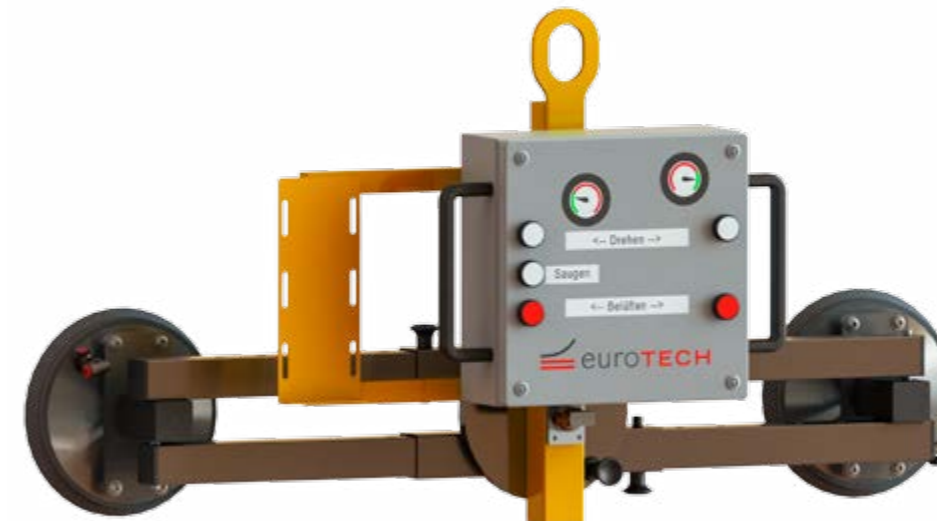

euroTECH

V A C U U M T E C H N O L O G I E S

eT-Hover-modesty (BG)

Обща информация

- подходящ за транспорт на плоски товари, позволяващи захващане с вакуум, като например стъкла, ламарина, пластмасови или дървени плоскости
- макс. товароподемност 250 kg (eT-Hover-modesty-VD) или 600 kg (eT-Hover-modesty-SD)
- в съответствие с DIN EN 13 155
- възможно е завъртане и/или накланяне
- ръчно или пневматично завъртане
- външно или вградено създаване на вакуум
- с изтеглящи се траверси
- работа в комплект с въздух под налягане при
-eT-Hover-modesty-VD-360
-eT-Hover-modesty-VD-90
- следене на вакуума чрез вакуумметър с червена и зелена зона
- следене на налягането чрез манометър и предупредителна сирена

Технически данни / Данни за поръчка

eT-Hover-modesty-SD-360
HG SD 600 04 400 RL

Товароподемност (kg)	600
размери на товара до (mm)	2400x1500
диапазон на въртене	360° безкрайно (с фиксиране на всеки 45°)
Диапазон на накланяне	90°
Смукателни плочи	4x BLSP 400 RL
създаване на вакуум	външно
Размери ДхШхВ (mm)	1800x570x1620
Собствено тегло (kg)	40

Технически данни / Данни за поръчка

eT-Hover-modesty-VD-360
HG VD 150 02 240 L

eT-Hover-modesty-VD-90
HG VD 150 02 240 L

		
Товароподемност (kg)	150	150
размери на товара до (mm)	2000x1500	2000x1500
диапазон на въртене	360° безкрайно (с фиксиране на всеки 90°)	90°
Диапазон на накланяне	-	-
Смукателни плочи	2x BLSP 240 L	2x BLSP 240 L
създаване на вакуум	ежектор	ежектор
Размери ДхШхВ (mm)	1500x400x488	1500x400x1230
Собствено тегло (kg)	27	35