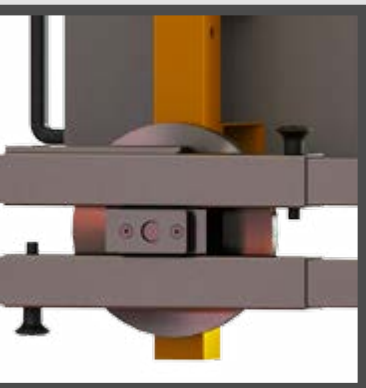

euroTECH

V A C U U M T E C H N O L O G I E S

eT-Hover-modesty (BG)

Обща информация

- подходящ за транспорт на плоски товари, позволяващи захващане с вакуум, като например стъкла, ламарина, пластмасови или дървени плоскости
- макс. товароподемност 250 kg (eT-Hover-modesty-VD) или 600 kg (eT-Hover-modesty-SD)
- в съответствие с DIN EN 13 155
- възможно е завъртане и/или накланяне
- ръчно или пневматично завъртане
- външно или вградено създаване на вакуум
- с изтеглящи се траверси
- работа в комплект с въздух под налягане при
-eT-Hover-modesty-VD-360
-eT-Hover-modesty-VD-90
- следене на вакуума чрез вакуумметър с червена и зелена зона
- следене на налягането чрез манометър и предупредителна сирена

Технически данни / Данни за поръчка

eT-Hover-modesty-SD-360
HG SD 600 04 400 RL

Товароподемност (kg)	600
размери на товара до (mm)	2400x1500
диапазон на въртене	360° безкрайно (с фиксиране на всеки 45°)
Диапазон на накланяне	90°
Смукателни плочи	4x BLSP 400 RL
създаване на вакуум	външно
Размери ДхШхВ (mm)	1800x570x1620
Собствено тегло (kg)	40

Технически данни / Данни за поръчка

eT-Hover-modesty-VD-360
HG VD 150 02 240 L

eT-Hover-modesty-VD-90
HG VD 150 02 240 L

		
Товароподемност (kg)	150	150
размери на товара до (mm)	2000x1500	2000x1500
диапазон на въртене	360° безкрайно (с фиксиране на всеки 90°)	90°
Диапазон на накланяне	-	-
Смукателни плочи	2x BLSP 240 L	2x BLSP 240 L
създаване на вакуум	ежектор	ежектор
Размери ДхШхВ (mm)	1500x400x488	1500x400x1230
Собствено тегло (kg)	27	35