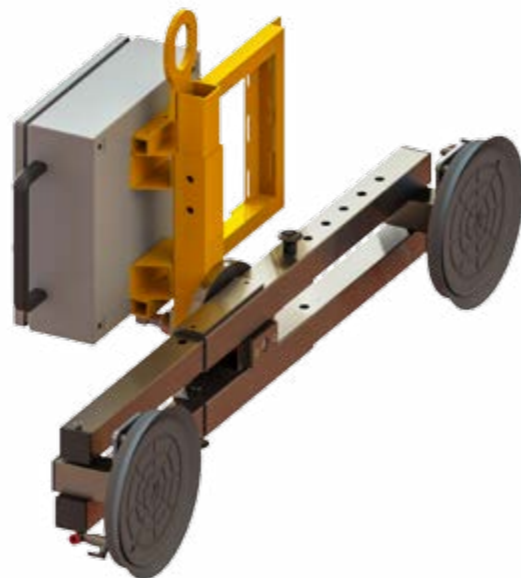

euroTECH

V A C U U M T E C H N O L O G I E S

eT-Hover-modesty (BG)

Обща информация

- подходящ за транспорт на плоски товари, позволяващи захващане с вакуум, като например стъкла, ламарина, пластмасови или дървени плоскости
- макс. товароподемност 250 kg (eT-Hover-modesty-VD) или 600 kg (eT-Hover-modesty-SD)
- в съответствие с DIN EN 13 155
- възможно е завъртане и/или накланяне
- ръчно или пневматично завъртане
- външно или вградено създаване на вакуум
- с изтеглящи се траверси
- работа в комплект с въздух под налягане при
-eT-Hover-modesty-VD-360
-eT-Hover-modesty-VD-90
- следене на вакуума чрез вакуумметър с червена и зелена зона
- следене на налягането чрез манометър и предупредителна сирена

Технически данни / Данни за поръчка

eT-Hover-modesty-SD-360
HG SD 600 04 400 RL

Товароподемност (kg)	600
размери на товара до (mm)	2400x1500
диапазон на въртене	360° безкрайно (с фиксиране на всеки 45°)
Диапазон на накланяне	90°
Смукателни плочи	4x BLSP 400 RL
създаване на вакуум	външно
Размери ДхШхВ (mm)	1800x570x1620
Собствено тегло (kg)	40

Технически данни / Данни за поръчка

eT-Hover-modesty-VD-360
HG VD 150 02 240 L

eT-Hover-modesty-VD-90
HG VD 150 02 240 L

		
Товароподемност (kg)	150	150
размери на товара до (mm)	2000x1500	2000x1500
диапазон на въртене	360° безкрайно (с фиксиране на всеки 90°)	90°
Диапазон на накланяне	-	-
Смукателни плочи	2x BLSP 240 L	2x BLSP 240 L
създаване на вакуум	ежектор	ежектор
Размери ДхШхВ (mm)	1500x400x488	1500x400x1230
Собствено тегло (kg)	27	35