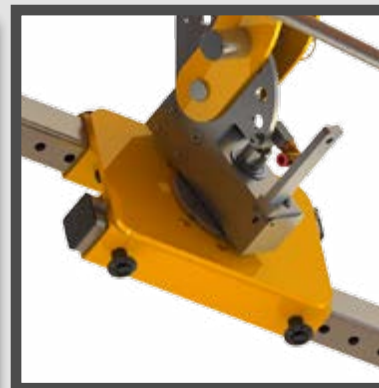

euroTECH

V A C U U M T E C H N O L O G I E S

eT-Hover-modesty (BG)

Обща информация

- подходящ за транспорт на плоски товари, позволяващи захващане с вакуум, като например стъкла, ламарина, пластмасови или дървени плоскости
- макс. товароподемност 250 kg (eT-Hover-modesty-VD) или 600 kg (eT-Hover-modesty-SD)
- в съответствие с DIN EN 13 155
- възможно е завъртане и/или накланяне
- ръчно или пневматично завъртане
- външно или вградено създаване на вакуум
- с изтеглящи се траверси
- работа в комплект с въздух под налягане при
-eT-Hover-modesty-VD-360
-eT-Hover-modesty-VD-90
- следене на вакуума чрез вакуумметър с червена и зелена зона
- следене на налягането чрез манометър и предупредителна сирена

Технически данни / Данни за поръчка

eT-Hover-modesty-SD-360
HG SD 600 04 400 RL

Товароподемност (kg)	600
размери на товара до (mm)	2400x1500
диапазон на въртене	360° безкрайно (с фиксиране на всеки 45°)
Диапазон на накланяне	90°
Смукателни плочи	4x BLSP 400 RL
създаване на вакуум	външно
Размери ДхШхВ (mm)	1800x570x1620
Собствено тегло (kg)	40

Технически данни / Данни за поръчка

eT-Hover-modesty-VD-360
HG VD 150 02 240 L

eT-Hover-modesty-VD-90
HG VD 150 02 240 L

		
Товароподемност (kg)	150	150
размери на товара до (mm)	2000x1500	2000x1500
диапазон на въртене	360° безкрайно (с фиксиране на всеки 90°)	90°
Диапазон на накланяне	-	-
Смукателни плочи	2x BLSP 240 L	2x BLSP 240 L
създаване на вакуум	ежектор	ежектор
Размери ДхШхВ (mm)	1500x400x488	1500x400x1230
Собствено тегло (kg)	27	35