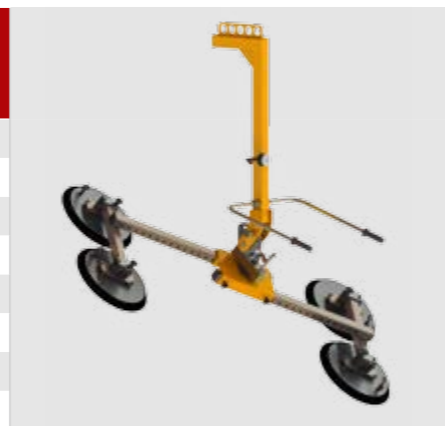

euroTECH

V A C U U M T E C H N O L O G I E S

eT-Hover-modesty (BG)

Обща информация

- подходящ за транспорт на плоски товари, позволяващи захващане с вакуум, като например стъкла, ламарина, пластмасови или дървени плоскости
- макс. товароподемност 250 kg (eT-Hover-modesty-VD) или 600 kg (eT-Hover-modesty-SD)
- в съответствие с DIN EN 13 155
- възможно е завъртане и/или накланяне
- ръчно или пневматично завъртане
- външно или вградено създаване на вакуум
- с изтеглящи се траверси
- работа в комплект с въздух под налягане при
-eT-Hover-modesty-VD-360
-eT-Hover-modesty-VD-90
- следене на вакуума чрез вакуумметър с червена и зелена зона
- следене на налягането чрез манометър и предупредителна сирена

Технически данни / Данни за поръчка

eT-Hover-modesty-SD-360
HG SD 600 04 400 RL

Товароподемност (kg)	600
размери на товара до (mm)	2400x1500
диапазон на въртене	360° безкрайно (с фиксиране на всеки 45°)
Диапазон на накланяне	90°
Смукателни плочи	4x BLSP 400 RL
създаване на вакуум	външно
Размери ДхШхВ (mm)	1800x570x1620
Собствено тегло (kg)	40

Технически данни / Данни за поръчка

eT-Hover-modesty-VD-360
HG VD 150 02 240 L

eT-Hover-modesty-VD-90
HG VD 150 02 240 L

		
Товароподемност (kg)	150	150
размери на товара до (mm)	2000x1500	2000x1500
диапазон на въртене	360° безкрайно (с фиксиране на всеки 90°)	90°
Диапазон на накланяне	-	-
Смукателни плочи	2x BLSP 240 L	2x BLSP 240 L
създаване на вакуум	ежектор	ежектор
Размери ДхШхВ (mm)	1500x400x488	1500x400x1230
Собствено тегло (kg)	27	35